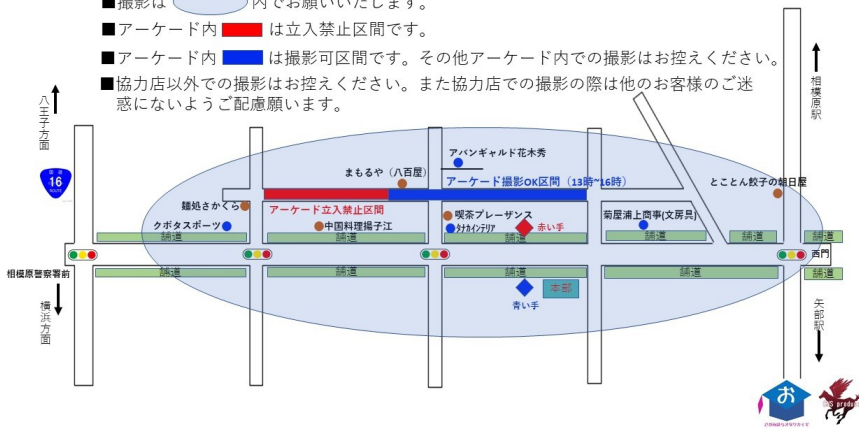

会場

コクリ

更衣室

コクリ内

撮影可能エリア 境内のみ 室内NG

- 撮影は  内をお願いいたします。
- アーケード内  は立入禁止区間です。
- アーケード内  は撮影可区間です。その他アーケード内での撮影はお控えください。
- 協力店以外での撮影はお控えください。また協力店での撮影の際は他のお客様のご迷惑にないようにご配慮願います。

CNS Produce STUDIO
COSPLAY LOB

相模原にあるプライベート
コスプレスタジオ
情報はHPにてご確認ください
<https://www.cns-produce.com/>